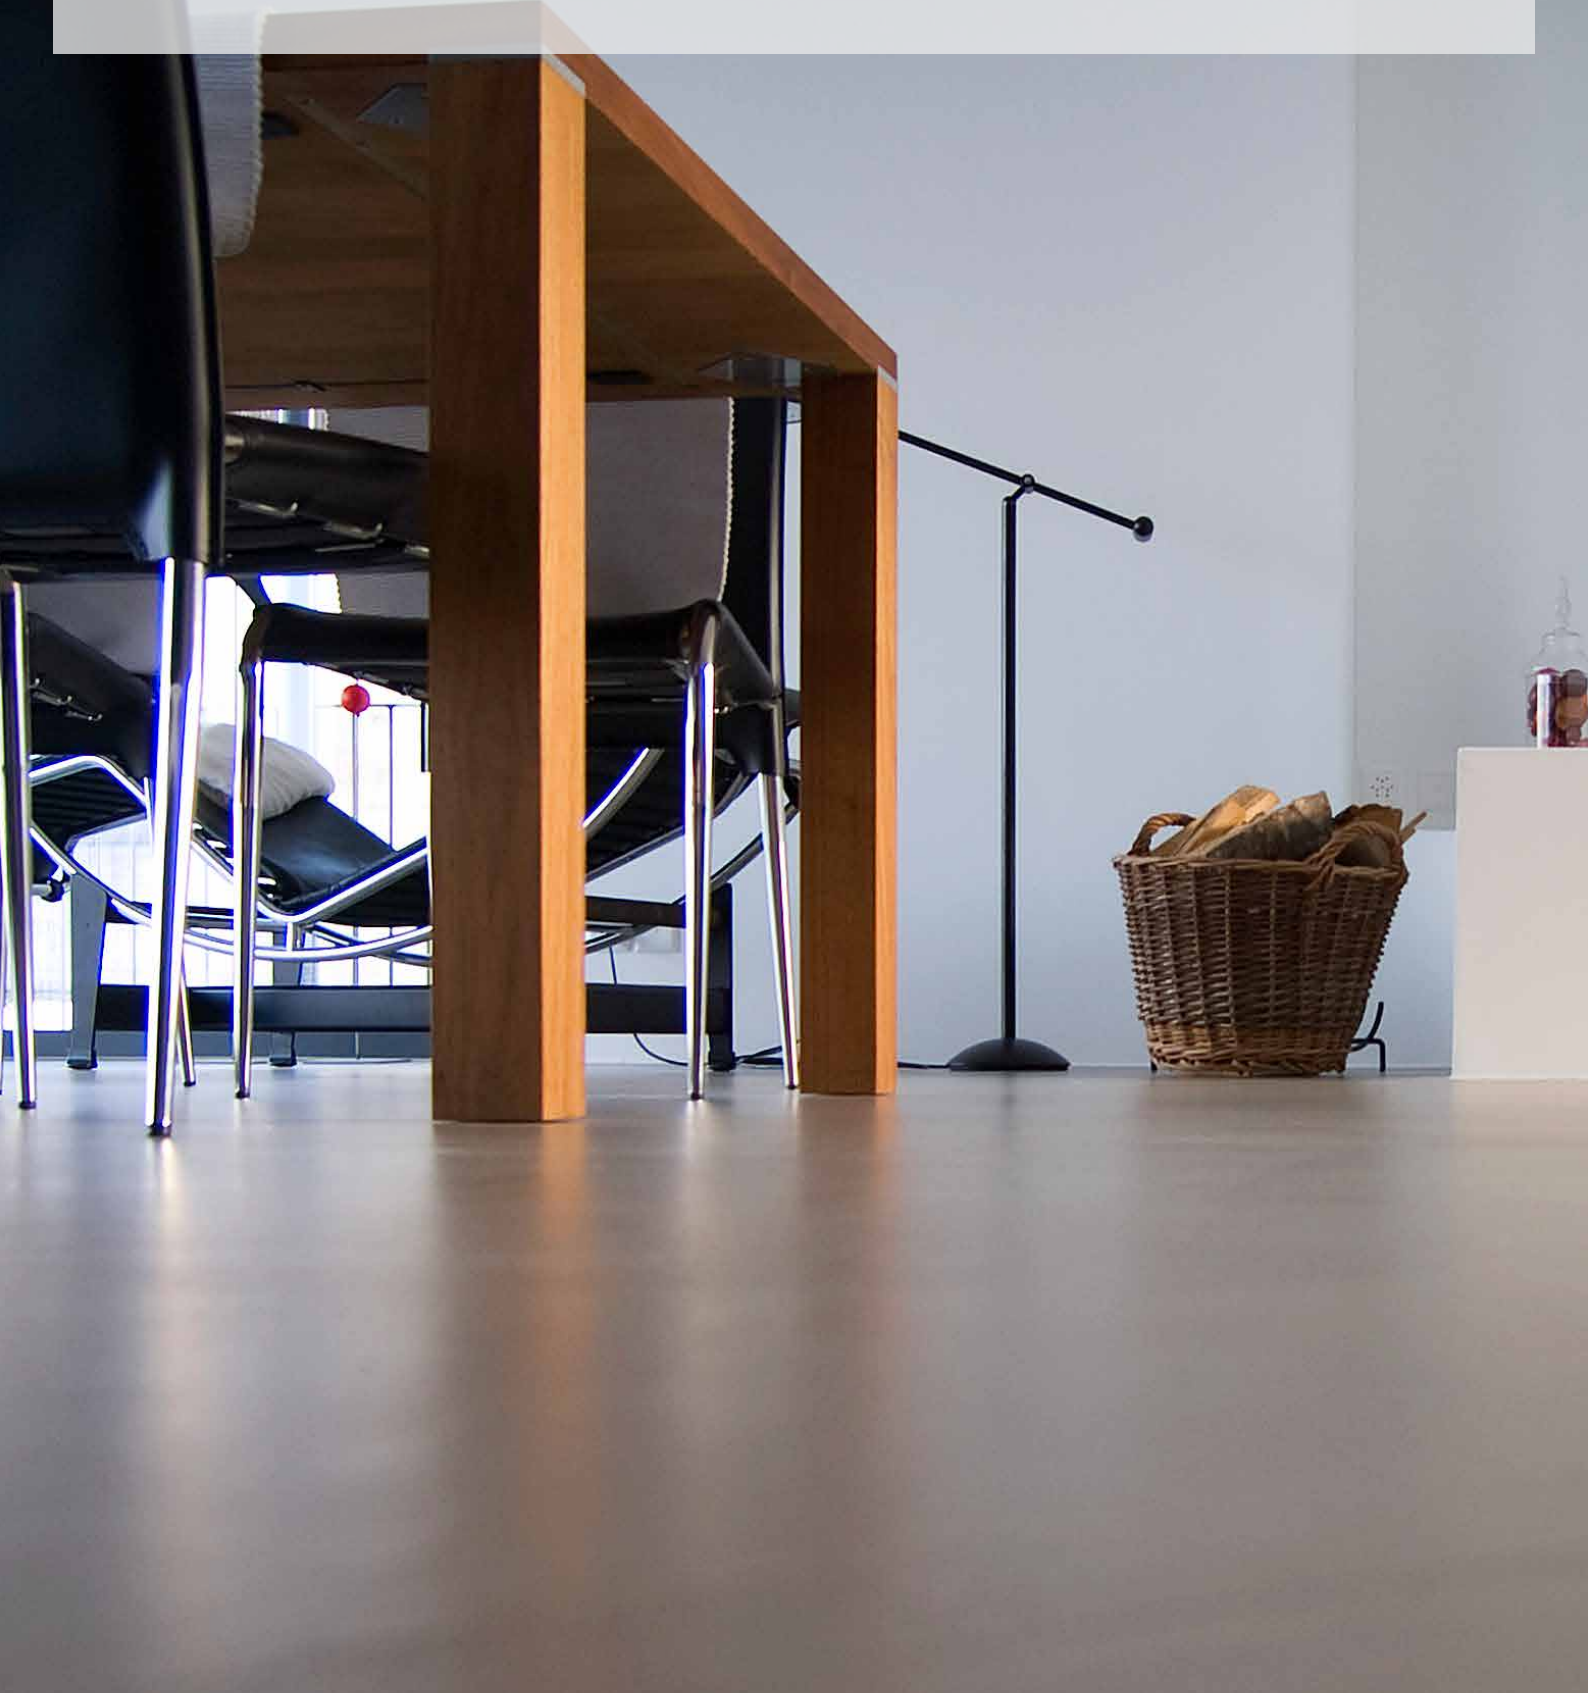

PROFESIONALNA RJEŠENJA ZA SAVRŠEN IZGLED Sika ComfortFloor®

Nevjerojatno, ali istinito: **Sika ComfortFloor®** rješenja izgledaju ovako dobro u stvarnosti!