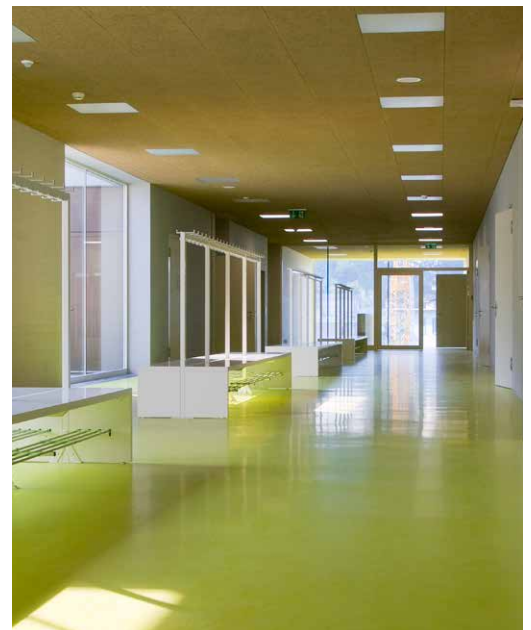

Gore lijevo: Edukativni i razvojni centar u Hasseltu, Belgija. Zahtijevao se pod koji će odgovarati savremenom arhitektonskom stilu.

Gore: Izdržljivi pod lagan za održavanje u srednjoj školi u Namuru, Belgija.

Dolje: Hodnici škole u Weggisu u Švicarskoj. Odabran pod s visokim akustičnim zahtjevima.