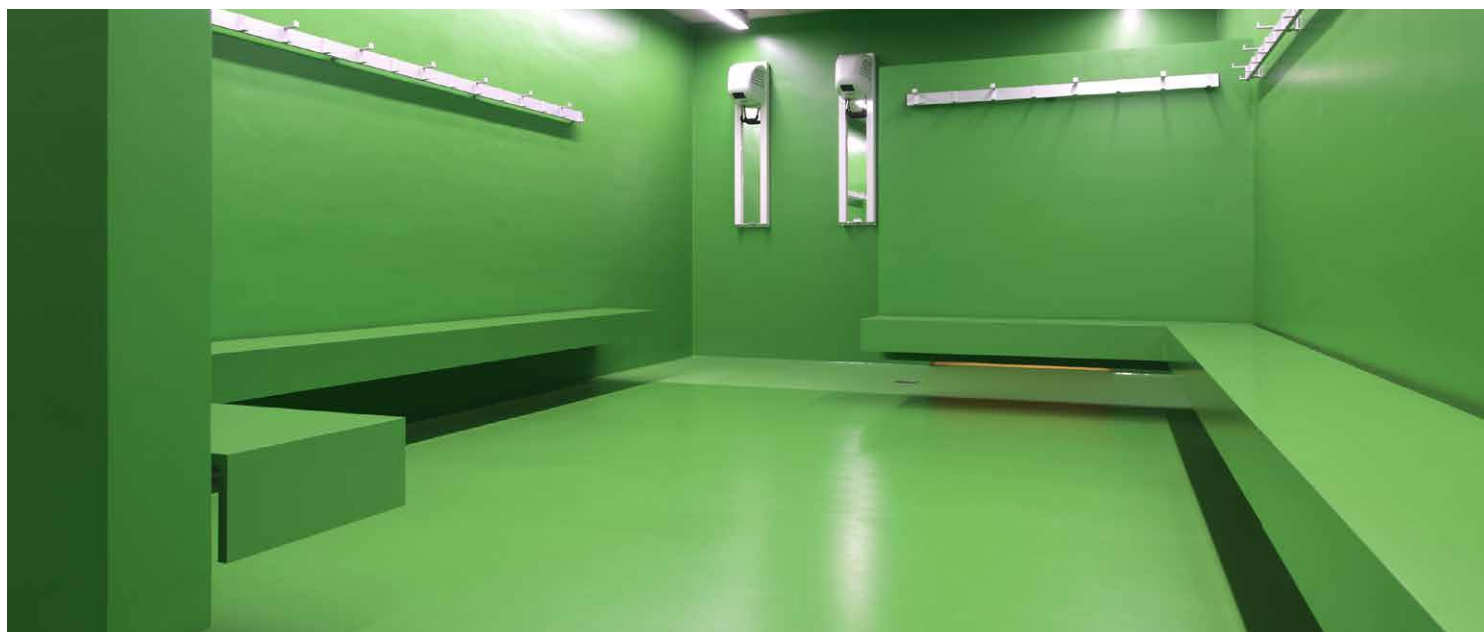

Gore: Dovoljno čvrsto i postojano, u Weggisu, Švicarska.
Dolje: Svlačionica s potpunom vodoneupojnošću i zanimljivim izgledom; Morschwil, Švicarska.